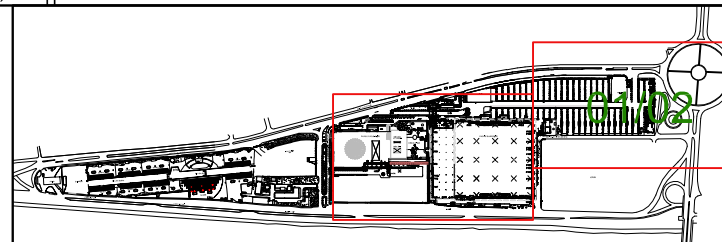

-  ÁRVORE SADIA
-  ÁRVORE MORTA
-  ÁRVORE COM RISCO DE QUEDA

-  ÁRVORE COM NECESSIDADE DE MANEJO
-  ÁRVORE COM NECESSIDADE DE MONITORAMENTO

ESTACIONAMENTO - PAVILHÃO DE EXPOSIÇÕES

TÍTULO PLANTA DE ALOCAÇÃO DE ÁRVORES DO ESTACIONAMENTO DO ANHEMBI	ESCALA 1:1250	DATA FEV/2011
RESPONSÁVEL TÉCNICO Guilherme Castanho	ELABORADO Lilian Aveiro	REVISADO Ivi C. Leite
		FOLHA 01/02